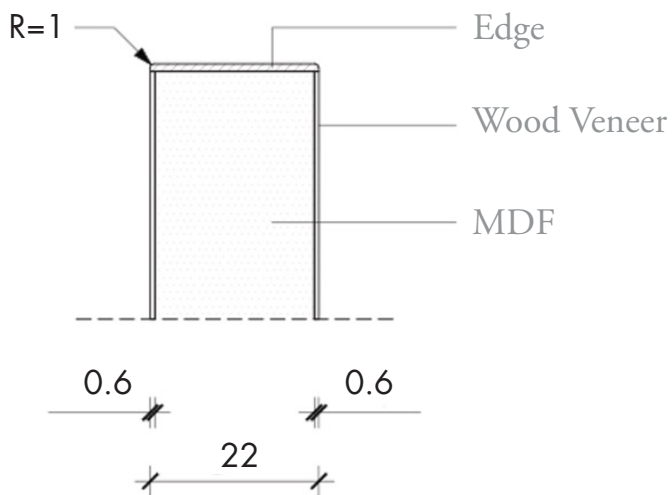

ROVERE SMOKED

ANVUW-12

alta
by 

CARACTÉRISTIQUES

Matériau: placage de bois

Panneau intérieur: MDF de 22 mm (Panneaux de fibres à densité moyenne, catégorie E1)

Matériau extérieur: placage de bois 0,5 mm (chêne européen, noyer européen et wengé)